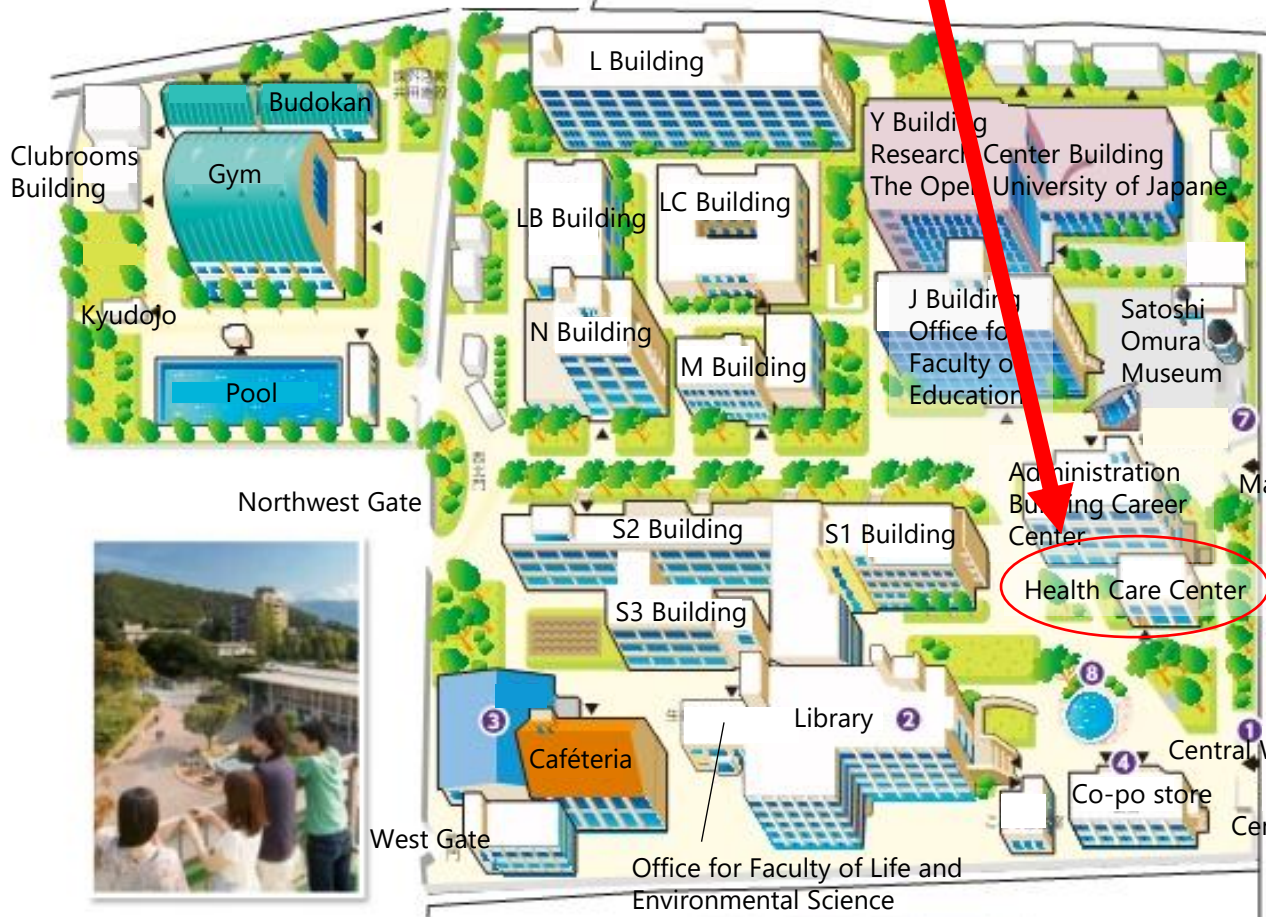

## Health care center

キャンパスには、教育学部・工学部・生命環境学部があり、1年目は医学部をすべての学生が甲府キャンパスで授業を受けます。なお、甲府キャンパスとキャンパス間を走るシャトルバスが運行しており、気軽に両キャンパス間をできます。

① Central West Gate

② Library

③ Cafeteria

④ Co-po store

Center for Instrumental Analysis  
Information and Multimedia Center

Center for Creative Technology

⑧ Fountain Square

⑤ LAWSON

⑤ Clock Tower

⑦ Jusin-Kitenkan Monument

## Health care center 1<sup>st</sup> floor

① Hospital

④ Center for Advancing clinical Research

③ Library

Center for Advancing Clinical Research  
Basic Laboratory Building

“Forever and ever”  
Molecular model Avermectin

⑤ LAWSON

⑥ Café

⑦ Maruzen store

⑧ Starbucks Coffee