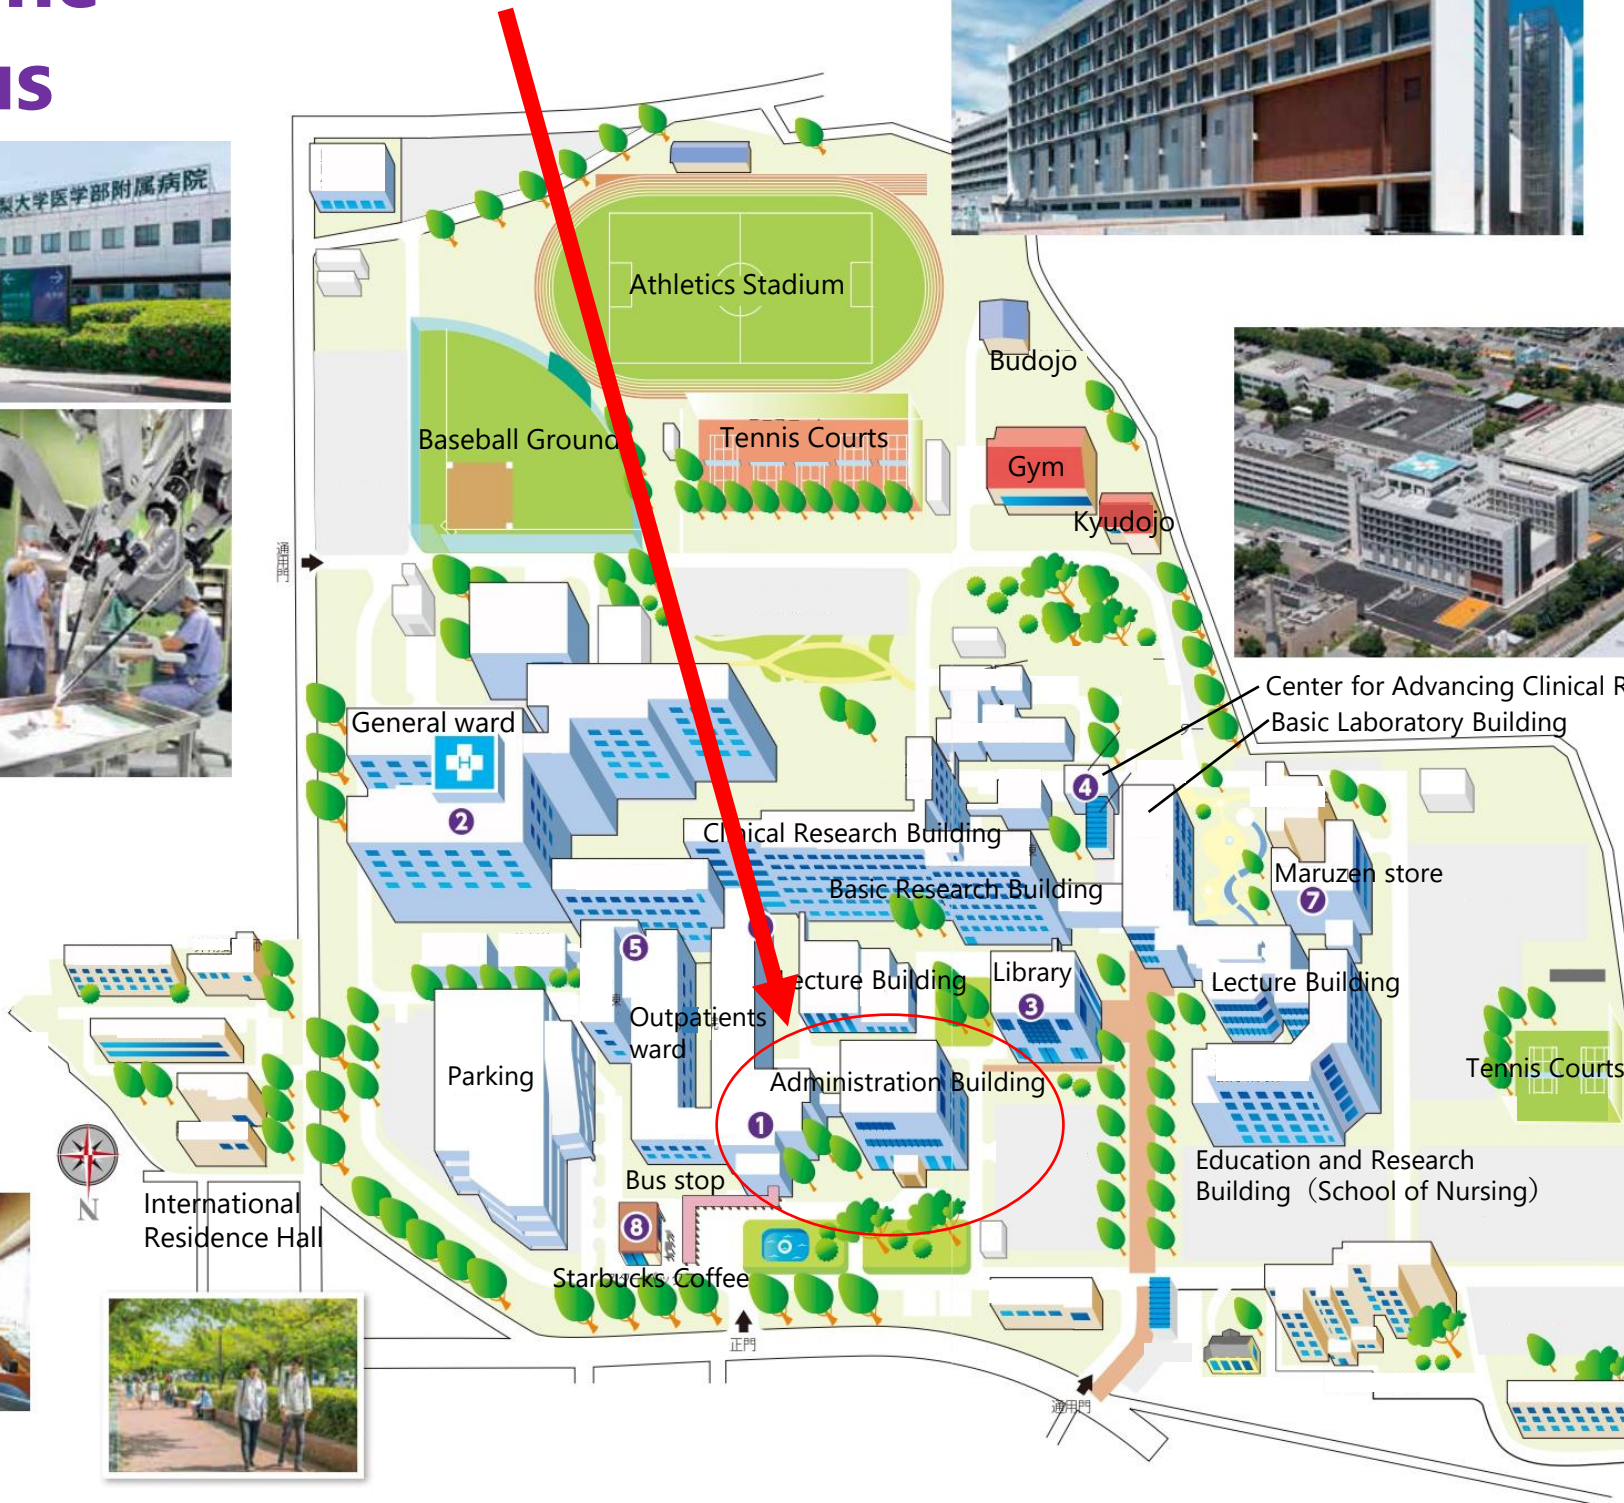

## Health care center

キャンパスには、教育学部・工学部・生命環境学部があり、1年目は医学部をすべての学生が甲府キャンパスで授業を受けます。なお、甲府キャンパスとキャンパス間を走るシャトルバスが運行しており、気軽に両キャンパス間をできます。

① Central West Gate

② Library

③ Cafeteria

④ Co-po store

Center for Instrumental Analysis  
Information and Multimedia Center

Center for Creative Technology

⑧ Fountain Square

⑤ LAWSON

⑤ Clock Tower

⑦ Jusin-Kitenkan Monument

## Health care center 1<sup>st</sup> floor

① Hospital

④ Center for Advancing clinical Research

③ Library

Center for Advancing Clinical Research  
Basic Laboratory Building

“Forever and ever”  
Molecular model Avermectin

⑤ LAWSON

⑥ Café

⑦ Maruzen store

⑧ Starbucks Coffee