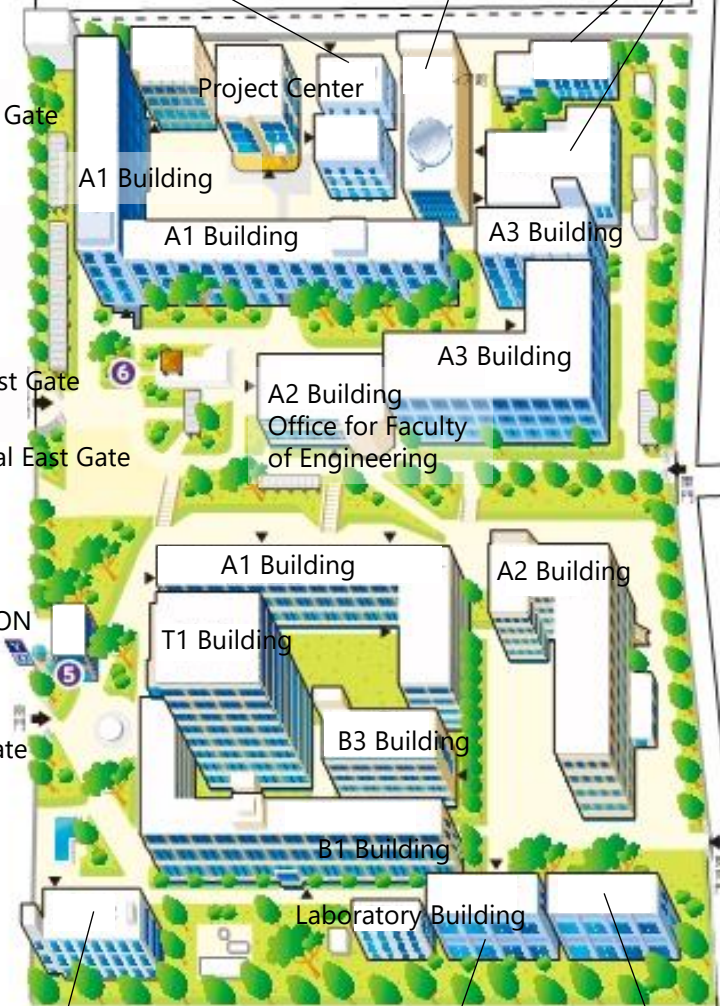

# KOFU Campus

## Health care center

キャンパスには、教育学部・工学部・生命環境学部があり、1年目は医学部をすべての学生が甲府キャンパスで授業を受けます。なお、甲府キャンパスとキャンパス間を走るシャトルバスが運行しており、気軽に両キャンパス間をできます。

① Central West Gate

② Library

③ Cafeteria

④ Co-po store

Center for Instrumental Analysis  
Information and Multimedia Center

Center for Creative Technology

⑧ Fountain Square

⑤ LAWSON

⑤ Clock Tower

⑦ Jusin-Kitenkan Monument

## Health care center 1<sup>st</sup> floor

① Hospital

④ Center for Advancing clinical Research

③ Library

Center for Advancing Clinical Research  
Basic Laboratory Building

“Forever and ever”  
Molecular model Avermectin