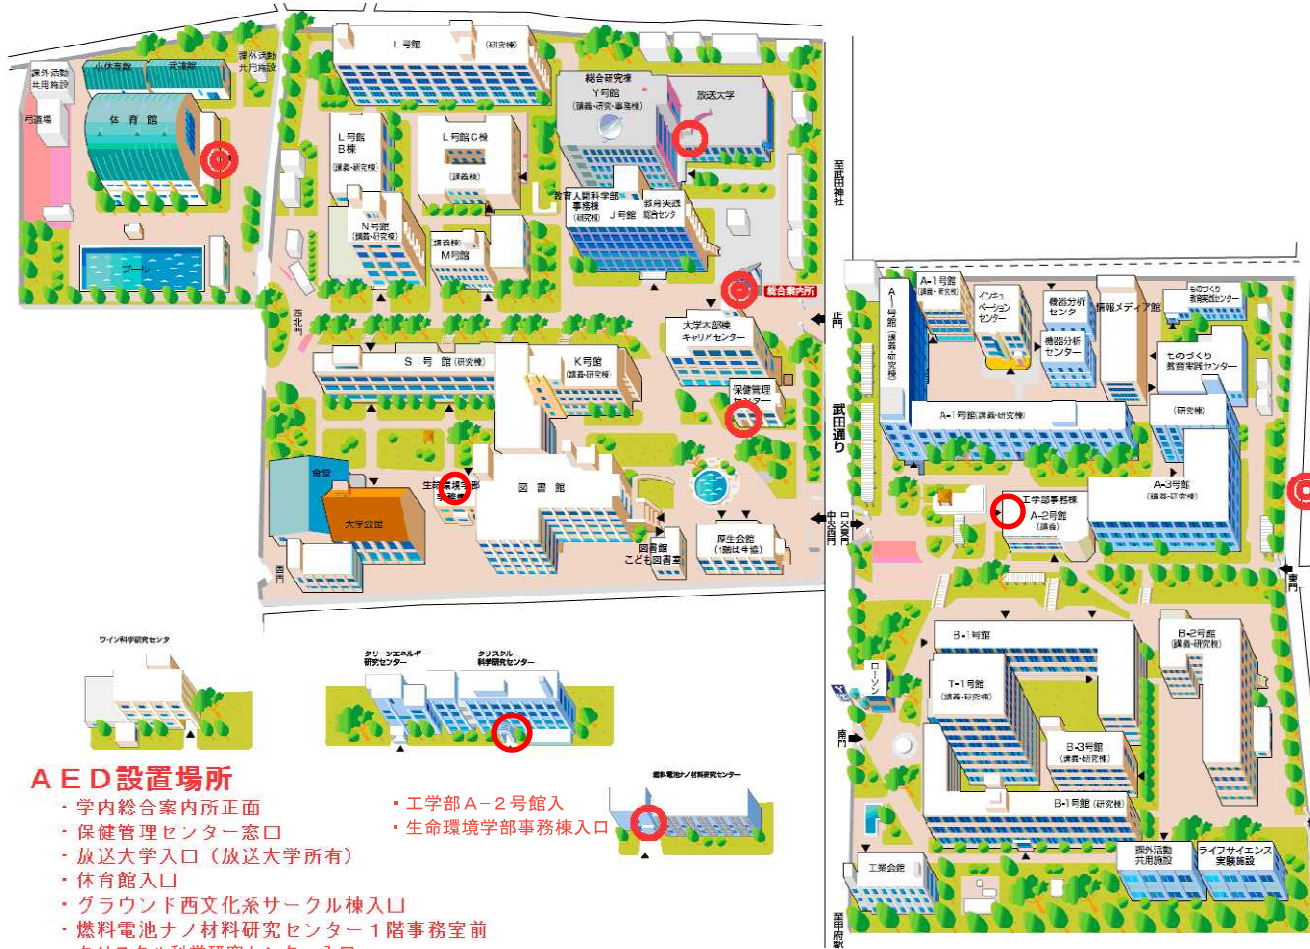

AED設置場所一覧

AED設置場所

- 学内総合案内所正面
- 保健管理センター窓口
- 放送大学入口（放送大学所有）
- 体育館入口
- グラウンド西文化系サークル棟入口
- 燃料電池ナノ材料研究センター1階事務室前
- クリスタル科学研究センター入口
- 工学部A-2号館入
- 生命環境学部事務棟入口

※ このほかに、各附属学校園にもAEDが設置されています。
 ※ 総合案内所正面・体育館入口・グラウンド西文化系サークル棟入口のAEDは24時間使用可能です。